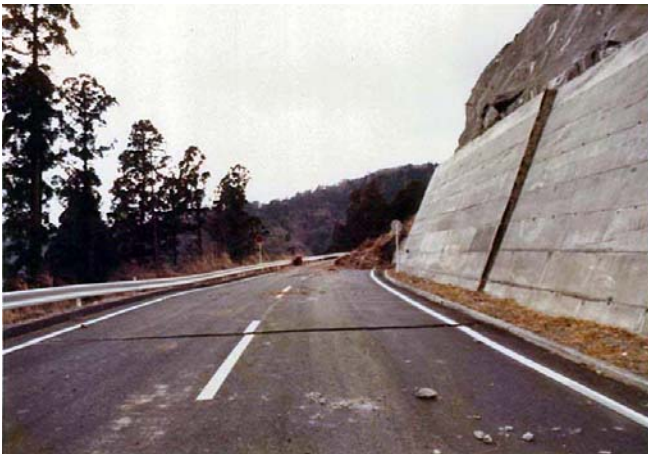

1978年1月22日