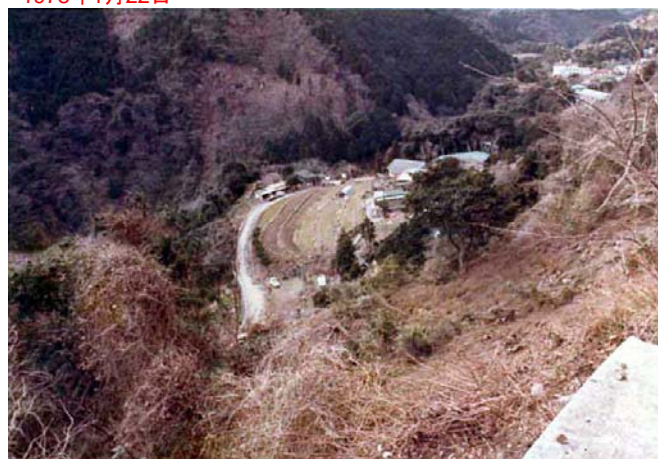

1978年1月22日