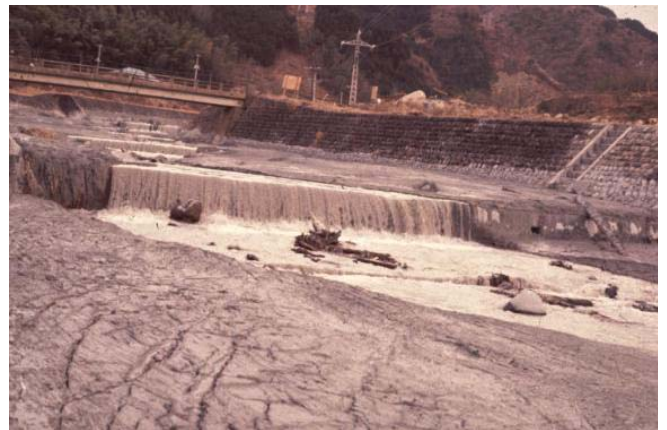

1978伊豆大島近海地震

1978年(昭和53年)
1月14日
 $M_J=7.0$

持越鉱山 ほうずき沢堆積場

1978年1月22日

1978年1月22日

1978年1月22日

1978年1月22日

1978年1月22日