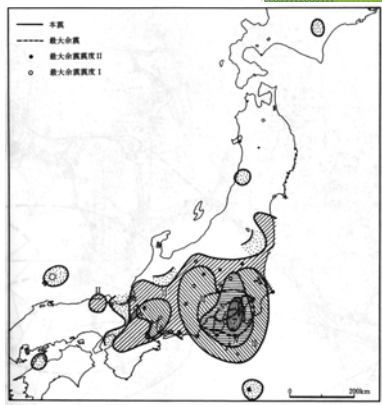

1978伊豆大島近海地震

1978年(昭和53年)
1月14日
 $M_J=7.0$