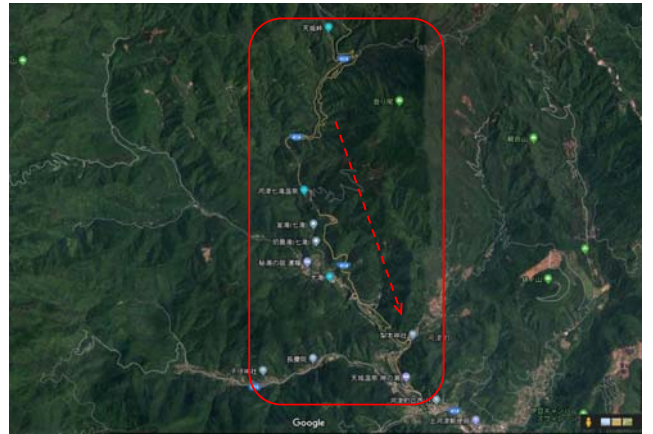

2008年6月28日

2008年6月28日

国道414号 (下田街道)

1978年1月22日

1978年1月22日

1978年1月22日

1978年1月22日

1978年1月22日