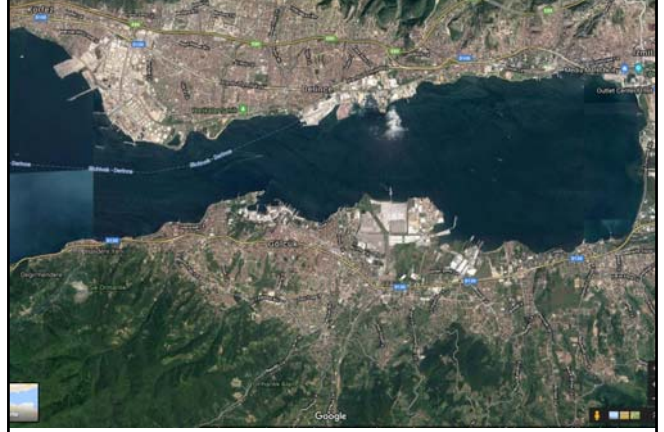

## 1999年Turkey, Cocali地震

1999年(平成11年)  
8月17日  
Ms=7.8, Mw=7.4

Degirmende, Halidere, Gölcük,

Degirmende

Degirmende

Degirmende

Degirmende

Degirmende