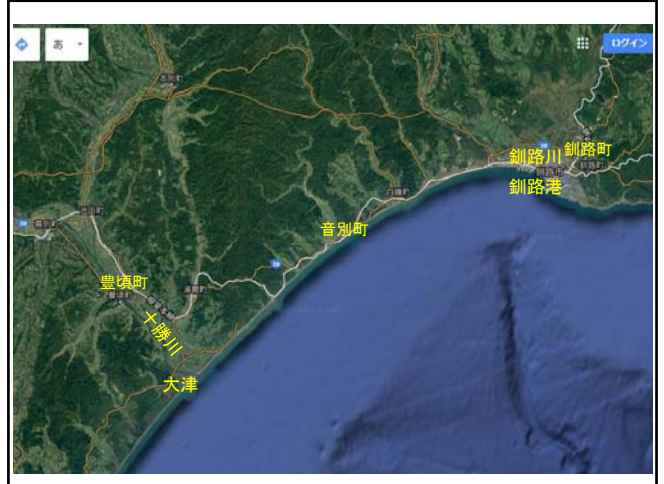

2003年十勝沖地震

2003年(平成15年)
9月26日
 $M_j=8.0$

釧路町

釧路町

釧路川

釧路港

音別町

音別町