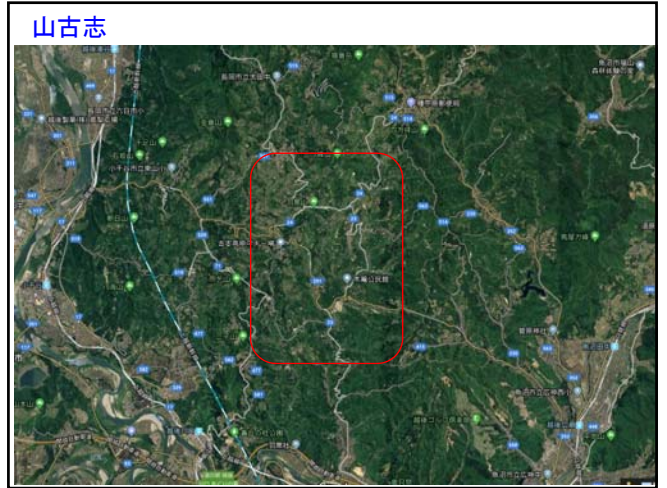

2005年8月25日

下水道の復旧

2004年10月30日 上越新幹線

2004年10月30日

上越新幹線

2004年10月30日 上越新幹線

2004年10月30日 東竹沢地区 下流部 朝日新聞社のヘリコプターに同乗して撮影したものです。

2004年10月30日 東竹沢地区 下流部 朝日新聞社のヘリコプターに同乗して撮影したものです。