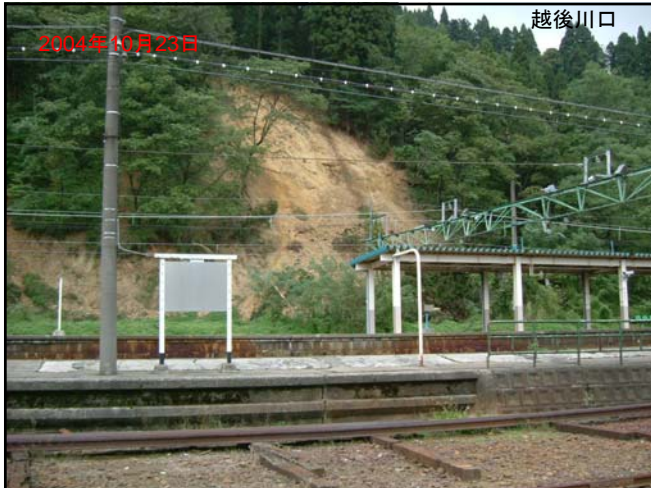

2004年新潟県中越地震

2004年(平成16年)
10月23日
 $M_j=6.8$

堀之内～新道島～和南津

2004年10月30日

2004年10月23日

2004年10月23日

2004年10月23日

2004年10月23日