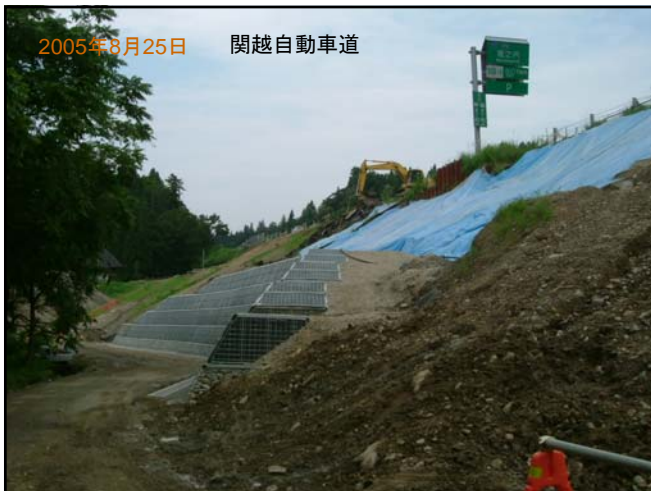

2004年新潟県中越地震

2004年(平成16年)
10月23日
 $M_j=6.8$

堀之内～新道島～和南津

2004年10月30日

2004年10月23日

2004年10月23日

2004年10月23日

2004年10月23日