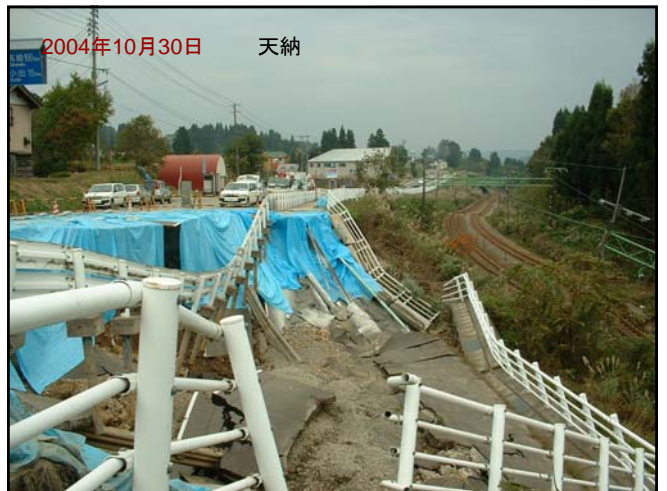

2004年10月30日 天納