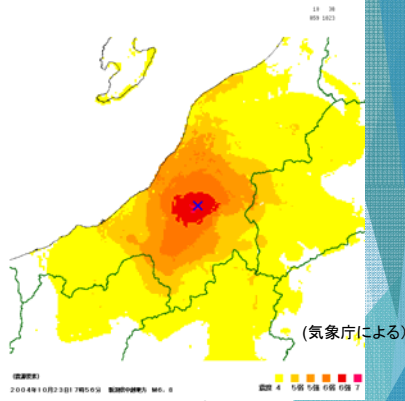

2004年新潟県中越地震

2004年(平成16年)
10月23日
 $M_j=6.8$

堀之内～新道島～和南津

2004年10月30日

2004年10月23日

2004年10月23日

2004年10月23日

2004年10月23日