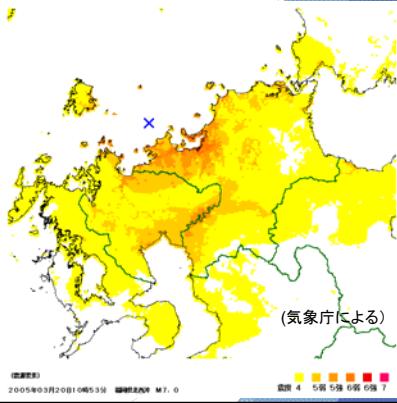

2005年福岡県西方沖地震

(2005年(平成17年)
3月20日
 $M_j=7.0$)

海の中道, アイランドシティ

2005年3月21日 海の中道

2005年3月21日 海の中道

2005年4月3日 海の中道

2007年8月30日 海の中道

2007年8月30日 海の中道