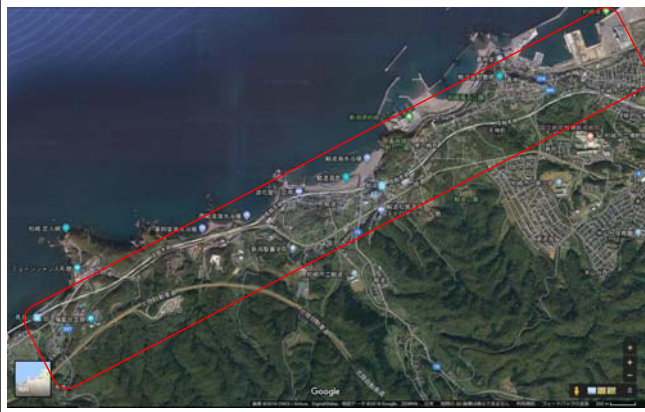

2007年新潟県中越沖地震

2007年(平成19年)
7月16日
 $M_J=6.8$

(気象庁)
2007年7月16日0時13分 新潟県中越沖 M_J 6.8

刈羽

2007年7月19日

2007年7月19日

2007年7月19日

2007年7月19日

2007年9月1日

橋場

2007年9月1日

橋場

2007年7月19日 松波

2007年7月19日 松波

柏崎市 西本町、柏崎駅、西港町

柏崎市 青海川～中浜