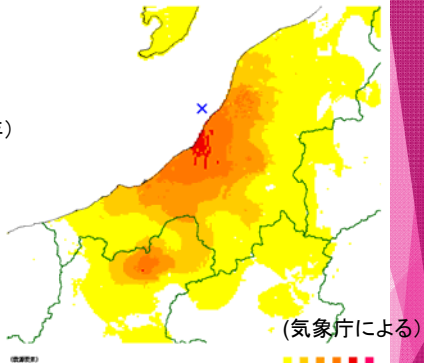

2007年新潟県中越沖地震

2007年(平成19年)
7月16日
 $M_J=6.8$

(気象庁)
2007年7月16日0時13分 新潟県中越沖 M_J 6.8

刈羽

2007年7月19日

2007年7月19日

2007年7月19日

2007年7月19日