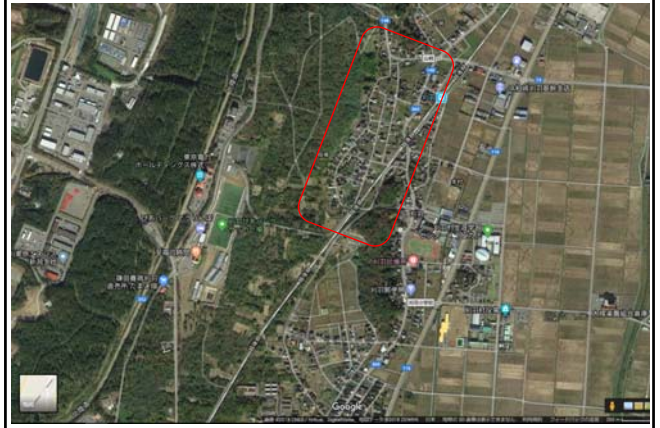

2007年新潟県中越沖地震

2007年(平成19年)
7月16日
 $M_J=6.8$

(気象庁)
2007年7月16日0時13分 新潟県中越沖 M_J 6.8

刈羽

2007年7月19日

2007年7月19日

2007年7月19日

2007年7月19日

2007年8月6日 長崎 越後線

2008年8月18日 長崎 越後線

2007年8月6日

2007年8月6日 山本団地

2007年8月6日
山本団地

2008年8月18日
山本団地

2007年9月1日

橋場

2007年9月1日

橋場

2007年9月1日

橋場

2007年7月19日 松波

2007年7月19日 松波

柏崎市 西本町、柏崎駅、西港町

柏崎市 青海川～中浜