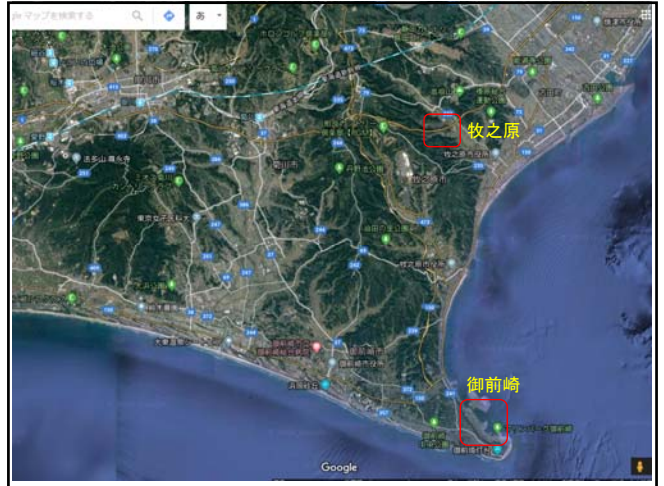

2009年駿河湾地震

2009年(平成21年)
8月11日
M_J=6.5

震源地
2009年8月11日 05時07分 震源 深さ 6
震動時間
2009年8月11日 05時21分

(気象庁による)

2009年8月12日 牧之原

2009年8月12日

2009年8月12日

2009年8月12日