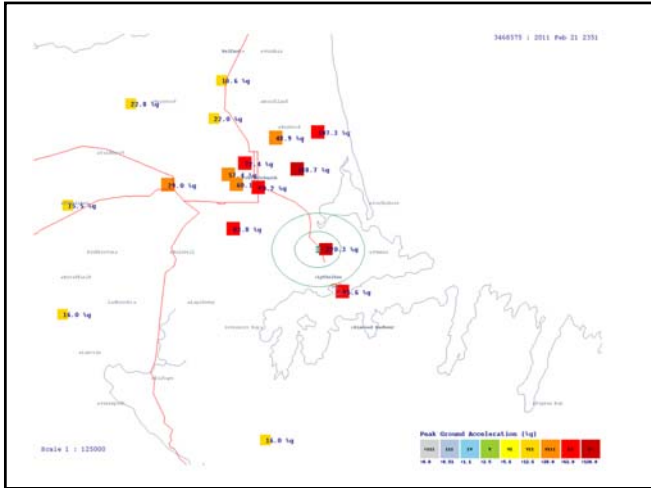

2010年、2011年 New Zealand, Canterbury地震

2010年9月4日
M=7.1
(調査を行ったのは2010年9月8日)

2011年2月22日
M=6.3
(調査を行ったのは2011年2月27日～3月3日)

2010年9月8日に撮影した写真

Kaiapoi

2011年2月27日～3月3日に撮影した写真

(以下の上空からの写真は朝日新聞社のヘリコプターに同乗して撮影したものです。)

Avondale

Ferrymead

Heathcote Valley

Sumner

2010年～2013年の間の比較
(2013年時点)