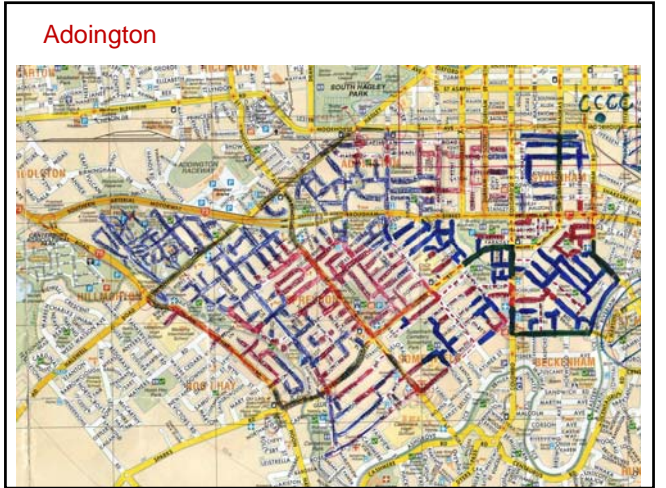

2010年、2011年 New Zealand, Canterbury地震

2010年9月4日
M=7.1
(調査を行ったのは2010年9月8日)

2011年2月22日
M=6.3
(調査を行ったのは2011年2月27日～3月3日)

2010年9月8日に撮影した写真

Kaiapoi

2011年2月27日～3月3日に撮影した写真

(以下の上空からの写真は朝日新聞社のヘリコプターに同乗して撮影したものです。)

Avondale

Ferrymead

Heathcote Valley

Sumner

2010年～2013年の間の比較
(2013年時点)